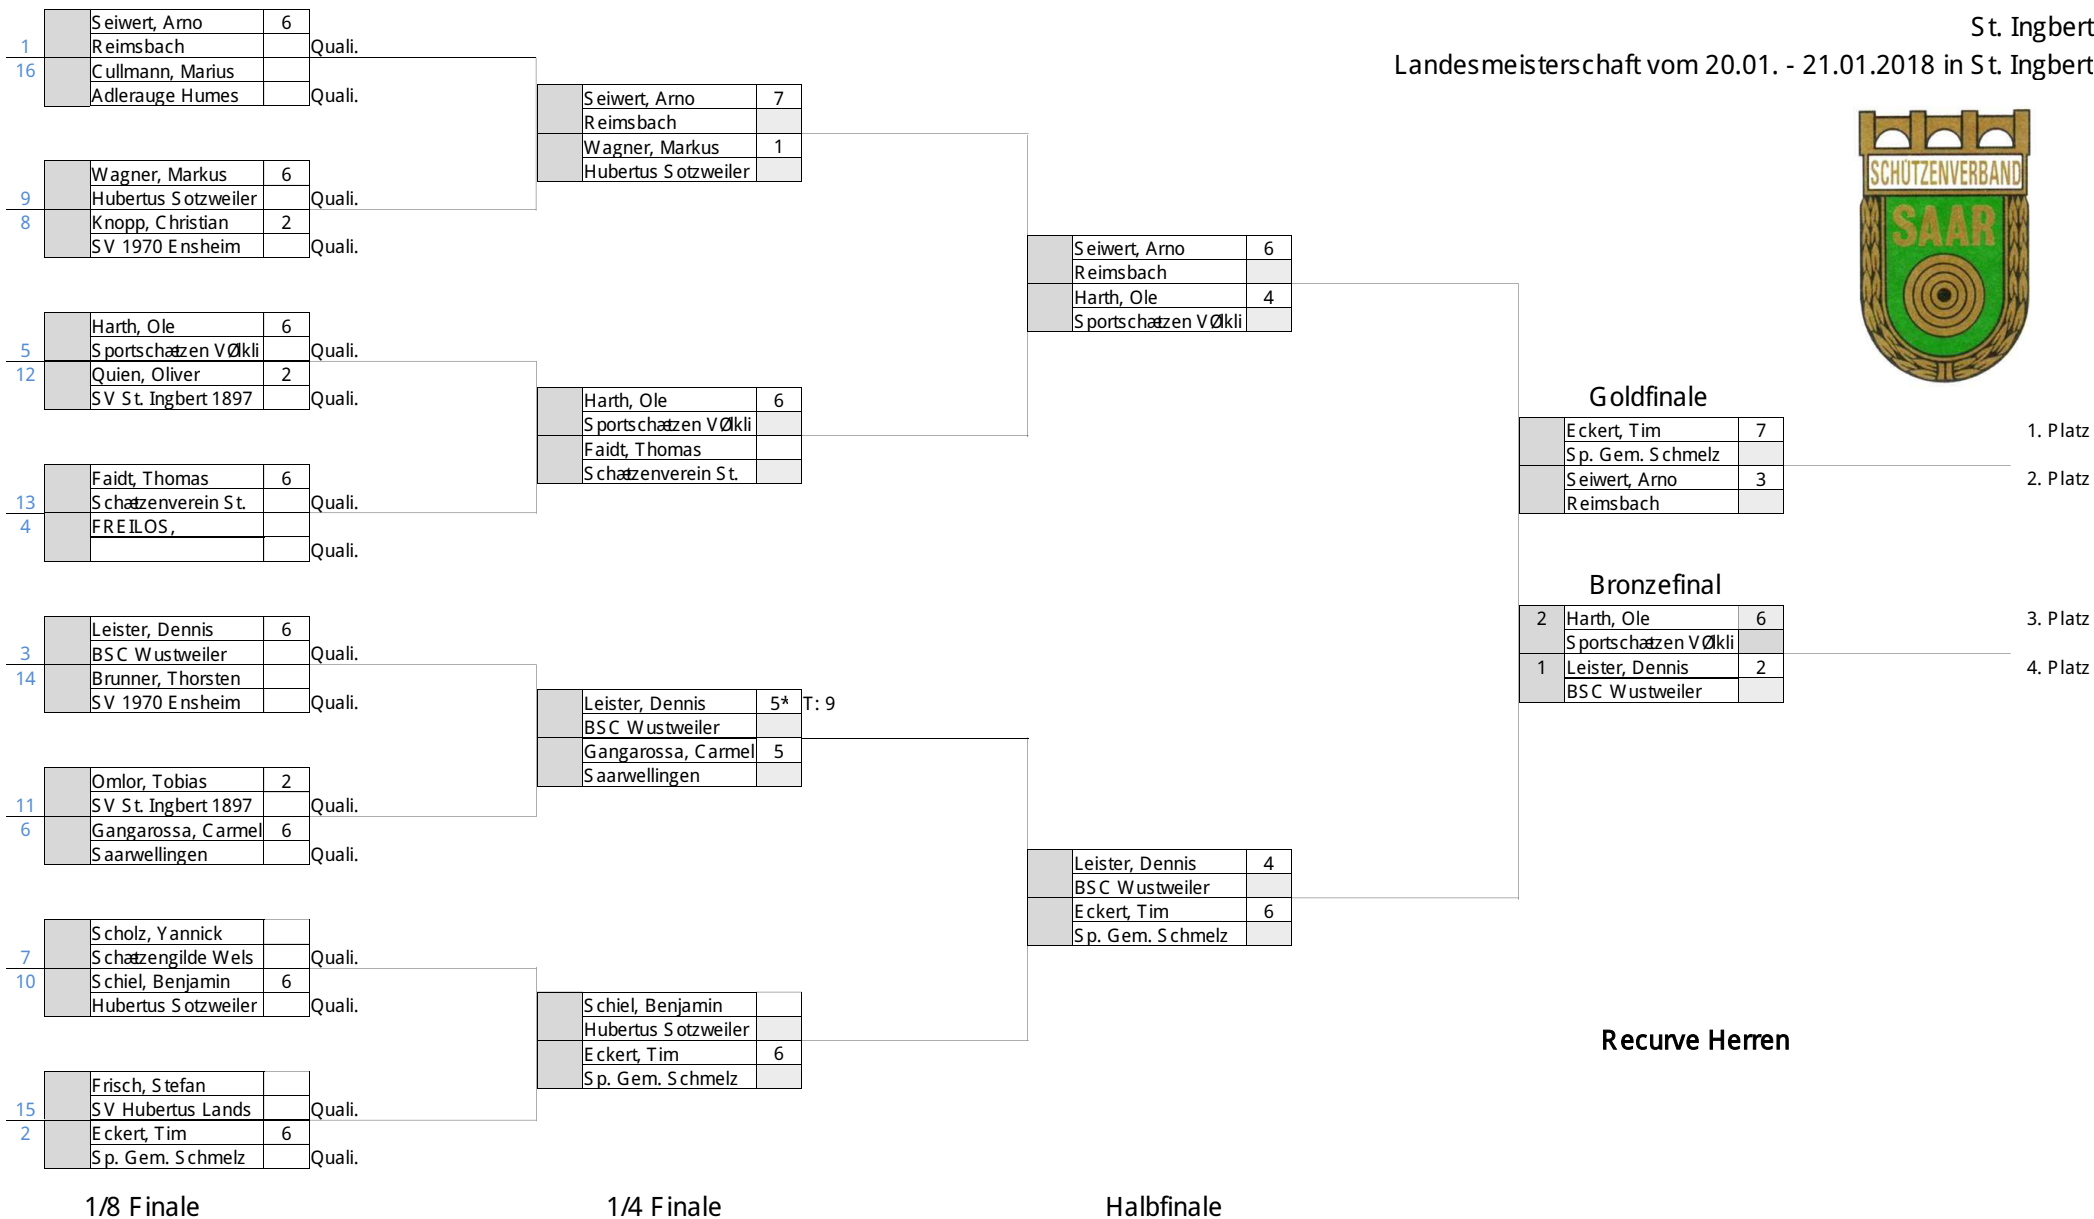

Mannschaftsergebnis : Blankbogen Herren

1. Dæppenweiler	SA	17B	Heó, Anna	502	1374
		13C	Lauer, Michael	468	
		12C	Handrock, Axel	404	
2. Nalbach	SA	12D	Hammes, Michael	474	1364
		17C	Hammes, Christina	467	
		13D	Lehnhof, Gangolf	423	
3. Saarwellingen	SA	14B	Maurer, Felix	448	1284
		12B	Arendt, Albert	427	
		13B	Gœbel, Dietmar	409	
4. Welschbach	SA	14A	Lutz, Rudolf	448	1259
		16A	Weiskircher, Hans	418	
		13A	Kossmann, David	393	