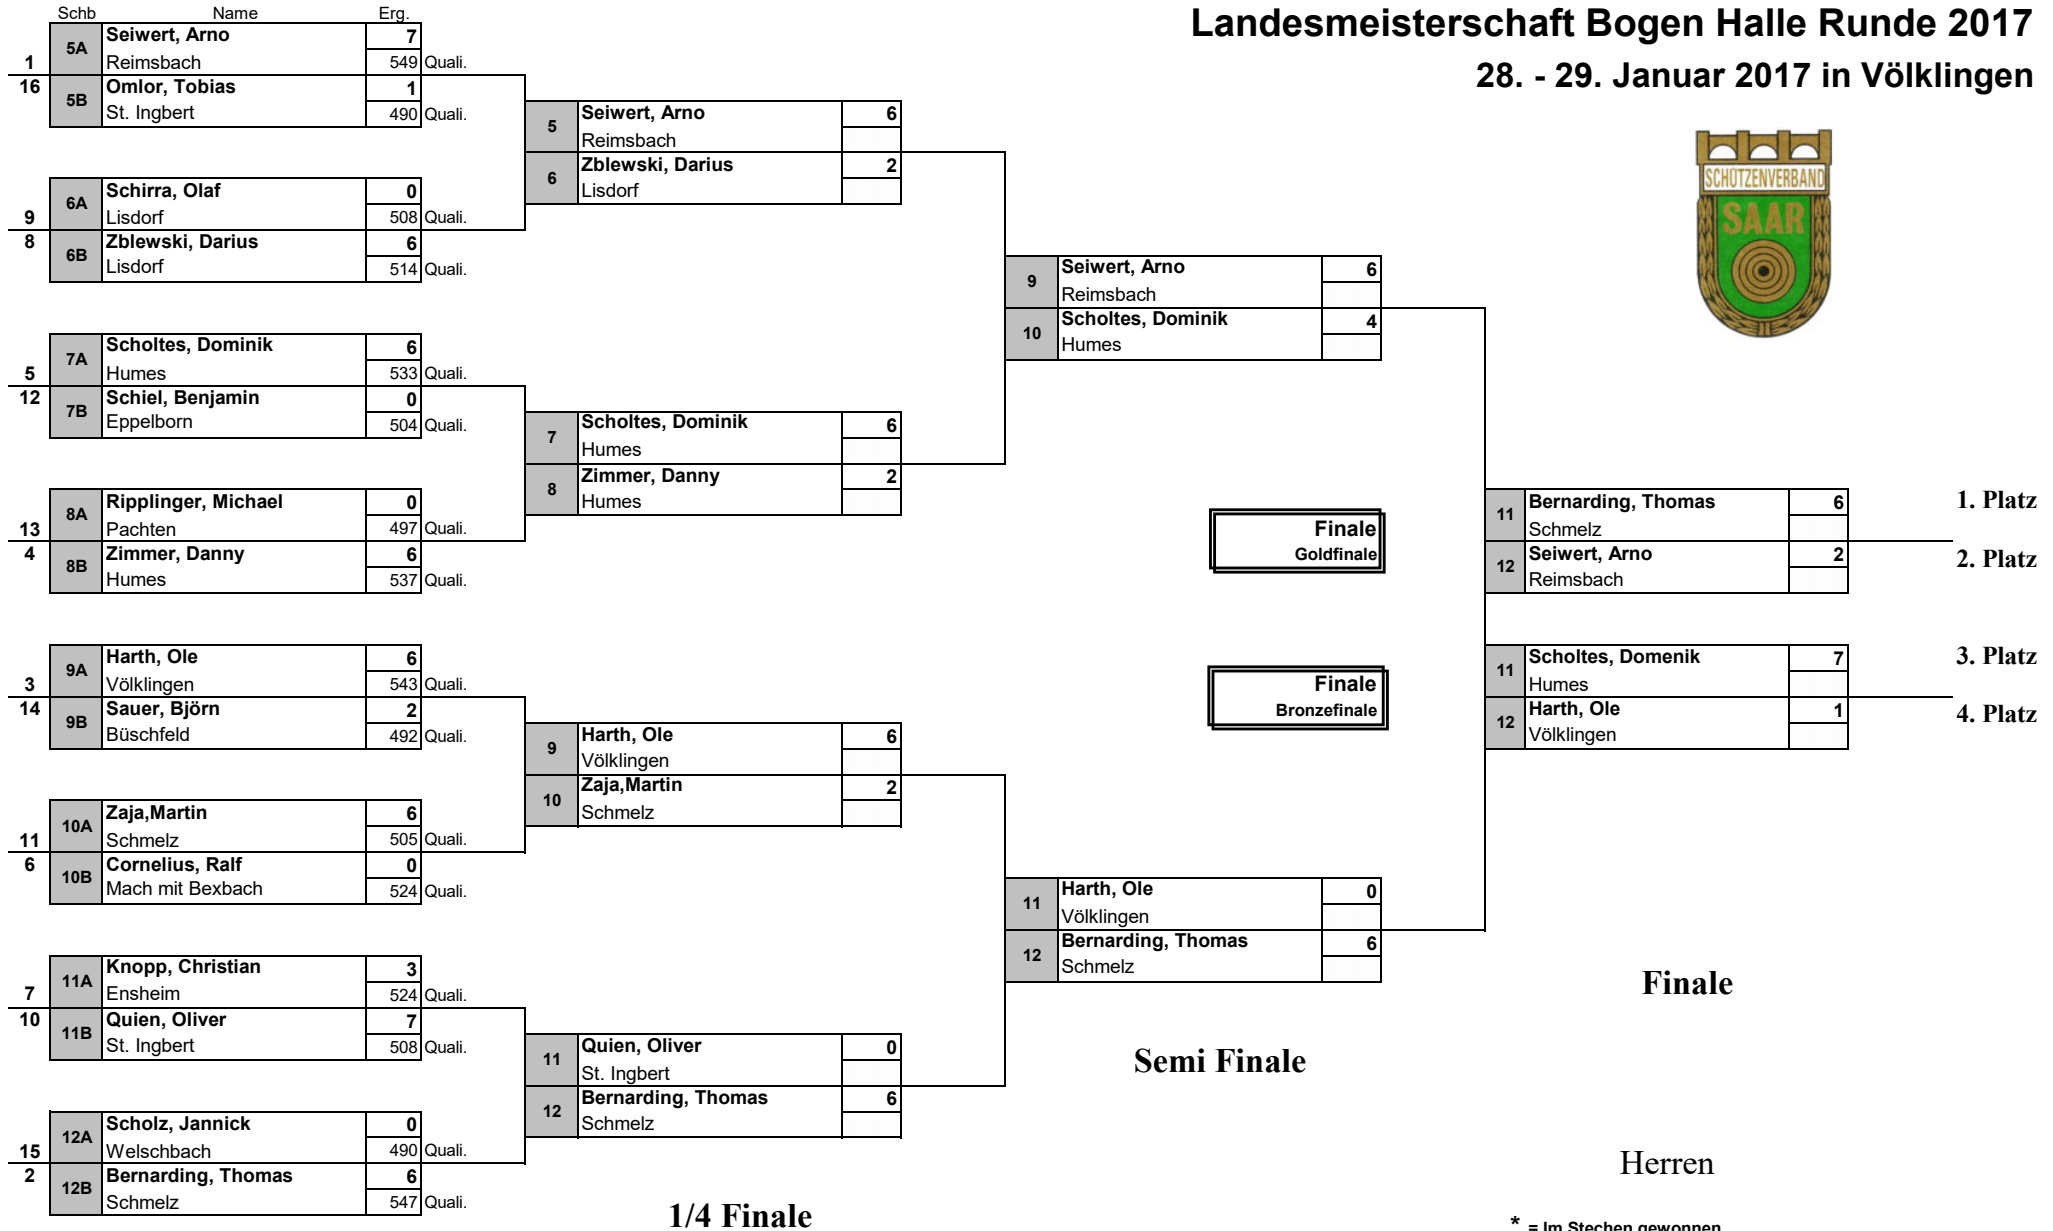

Landesmeisterschaft Bogen Halle Runde 2017

28. - 29. Januar 2017 in Völklingen

* = Im Stechen gewonnen