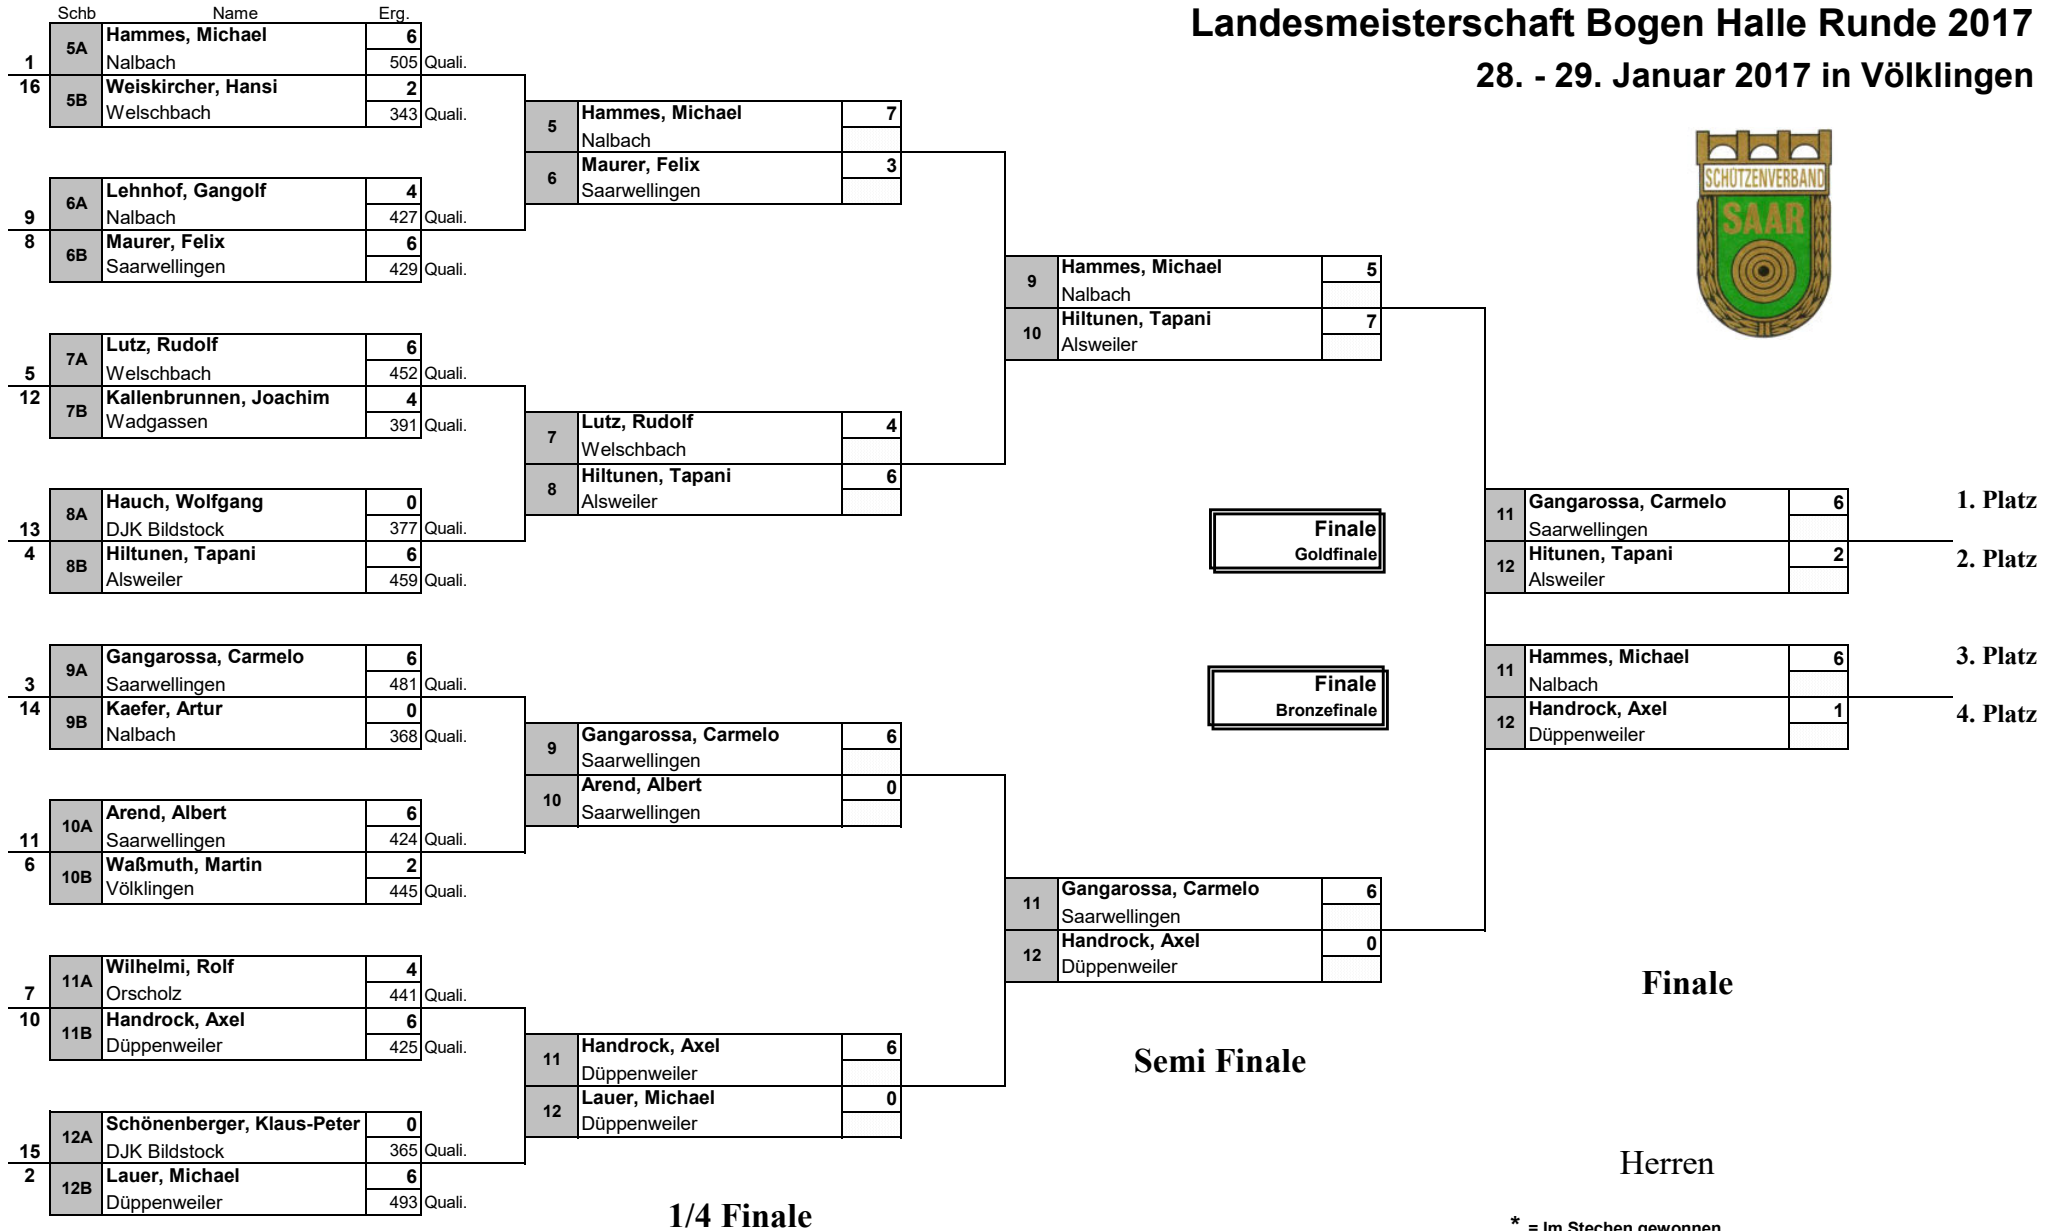

## 28. - 29. Januar 2017 in Völklingen

**Finale**  
Goldfinale

**Finale**  
Bronzefinale

**Semi Finale**

**Finale**

**Herren**

\* = Im Stechen gewonnen

**1/8 Finale**